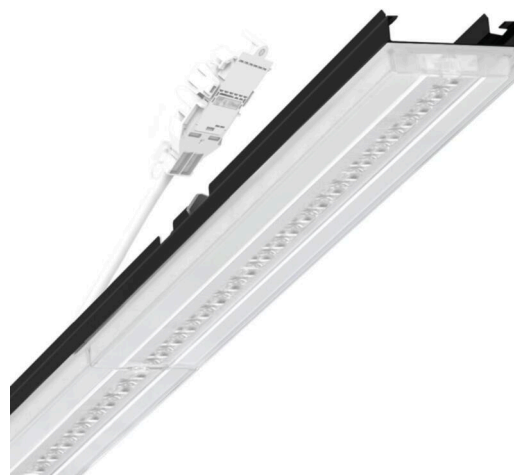

прибородержатель переменный - Central.Line.Optic - прямой широконаправленный свет - без видимых стыков

Ламподержатель из оцинкованного стального профиля, поверхность покрыта лаком на полиэфирной смоле. Крепление без инструментов с нажимными затворами, встроенными в конструкцию, обеспечивают защиту от кражи и взлома. В несущей трековой шине позиционируется по-разному. Цвет корпуса черный RAL 9005; Прямой широкий свет, распространяющийся через линзу «Central.Line.Optic» из пластика ПММА. Линзовая оптика делает сборку и установку предельно удобными, плоскость легко чистится. Линзы плотно расположены в один ряд: световые точки сливаются в одну линию, создавая целостный вид. Подключение к электросети через присоединительный провод длиной 1 м для свободного позиционирования ламподержателя в световой полосе и 5-полюсную втычную деталь для быстрой сборки со свободным выбором фаз. Сменные блоки, позволяющие легко модернизировать освещение, существенно продлевают срок службы всей осветительной установки.

DEEP-LINK

<https://www.regiolum.de/ru/article/19515006154>

Ссылка	LED 4000lm 865
ηLB	100 %
Φ ↓/↑	98 % / 2 %
UGR поп./вдоль	20.6 / 22.0

Механика

цвет корпуса	черный RAL 9005
размеры (LxWxH/DxH)	1531mm x 55mm x 37mm
вес (нетто)	1.75kg
Вид монтажа	сборка трековых систем, световая структура

размеры

L	1531 mm	Длина
В	55 mm	Ширина
Н	37 mm	Высота